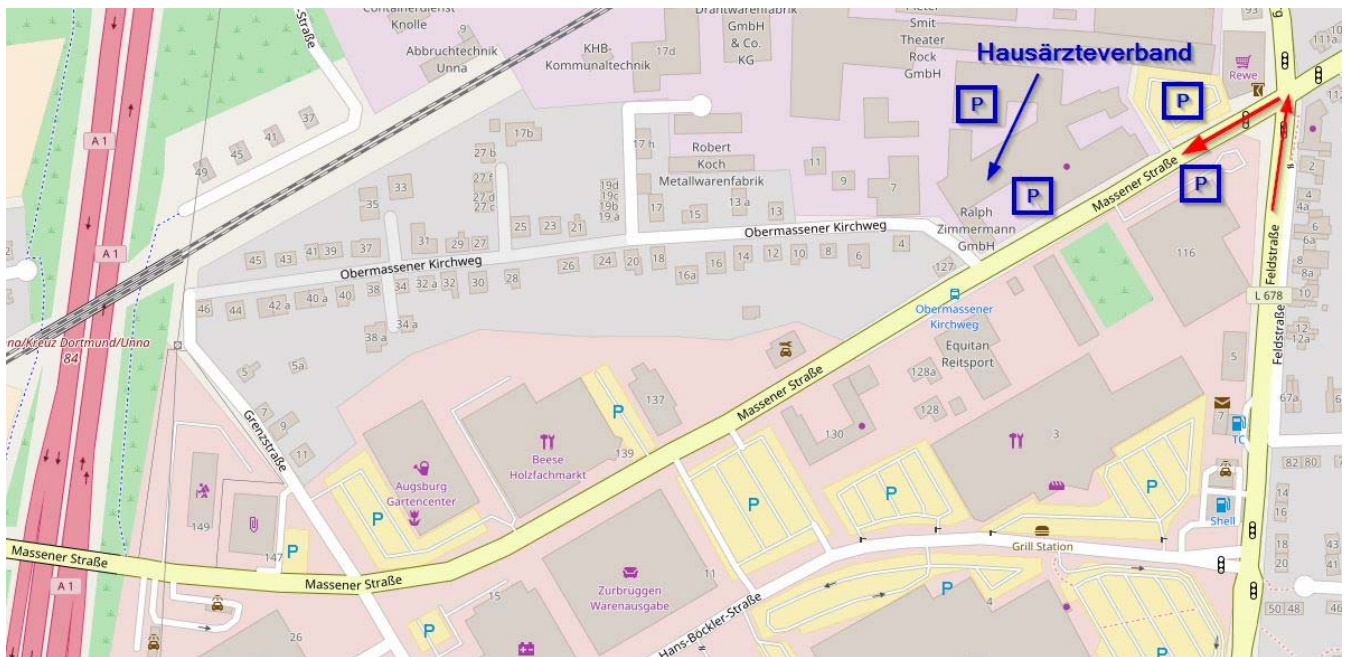

Anfahrt

Massener Straße 119 a

59423 Unna

Geschäftsräume
im Haus „Moeller Park“
2. OG links

Autobahn

Am Autobahnkreuz Dortmund/Unna den Schildern A 1 Richtung Bremen/Hannover/Unna folgen.

Im Autobahnkreuz die **Ausfahrt Unna B 1** nehmen.

Links auf **B 1** abbiegen, **Ausfahrt Unna/Schwerte** nehmen und links auf die **Feldstraße** abbiegen.

Nach 650 m auf die Massener Straße abbiegen.

Bundesstraße 1

Ausfahrt Schwerte/Massen nehmen und links auf die **Feldstraße** abbiegen. Nach 650 m auf die Massener Straße abbiegen.

Parkplatz

Sie finden Parkplätze hinter dem Haus. Sie erreichen diese, indem Sie am Haus „Moeller Park“ vorbeifahren, die nächste Straße rechts einbiegen und die nächste Einfahrt rechts nehmen. Weitere Parkplätze finden Sie fußläufig auf der gegenüberliegenden Straßenseite.